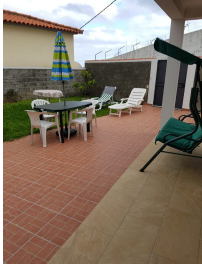

Palpite Supremo Med. Imob., Unip., Lda

AMI: 12835

291613355

info@madeirahouses.com

madeirahouses.com

Morada T3 para venda

Ref.: 809

Morada T3 - Venda

375.000 €

Ilha da Madeira / Funchal / Imaculado Coração de Maria

Morada T3 situada em zona sossegada no Imaculado Coração. Constituída por 2 pisos, esta moradia inclui varandas e terraço com magnífica vista para a baía do Funchal, jardim espaçoso com churrasqueira e garagem para 3 carros. Venha visitar!