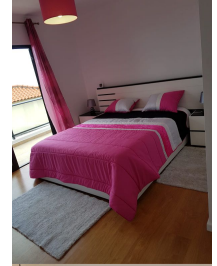

Palpite Supremo Med. Imob., Unip., Lda

AMI: 12835

291613355

info@madeirahouses.com

madeirahouses.com

Morada T3 para venda

Ref.: 809

Morada T3 - Venda

375.000 €

Ilha da Madeira / Funchal / Imaculado Coração de Maria

Morada T3 situada em zona sossegada no Imaculado Coração. Constituída por 2 pisos, esta moradia inclui varandas e terraço com magnífica vista para a baía do Funchal, jardim espaçoso com churrasqueira e garagem para 3 carros. Venha visitar!